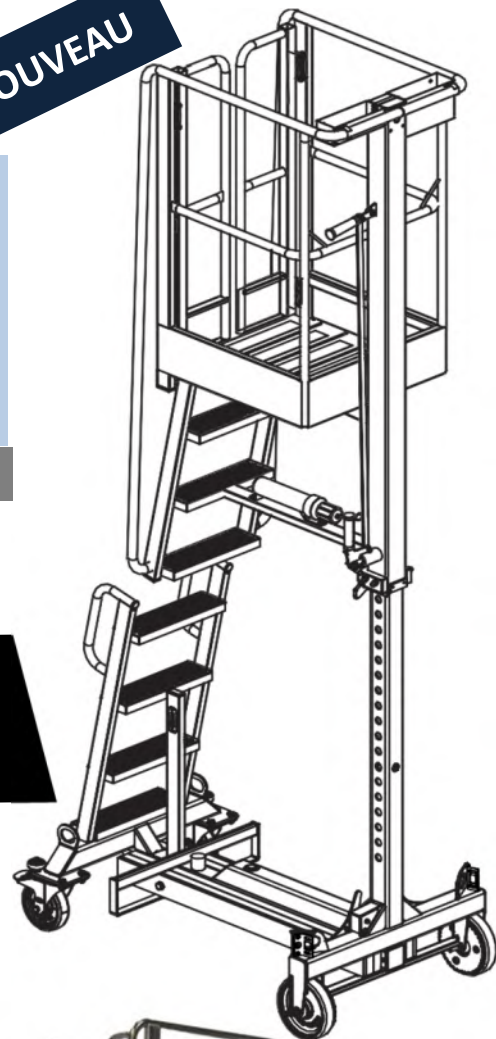

# MANACELLE 4.0

**NOUVEAU**

Nos plateformes réglable en hauteur pour intérieur et extérieur **MANACELLE 4,0** sont conçus pour tous types de travaux en hauteur.

Dotées d'une commande de positionnement en hauteur, un seul opérateur est nécessaire à l'utilisation.

Manacelle permet de travailler jusqu'à 4 mètre en toute sécurité

**Disponibles en INOX et en ATEX**

- ✓ Nécessite un seul opérateur
- ✓ Élévation sans énergie
- ✓ Simplicité d'utilisation
- ✓ Passe dans les portes

Jusqu'à  
150 kg

**Version Inox**

Exemples de  
secteurs  
d'application

- Ateliers de maintenance
- Pharmaceutique

- Industrie
- Stockage

- Points de vente
- ...

# MANACELLE 4.0

	MANACELLE 4.0 IST	MANACELLE 4.0 IT	MANACELLE 4.0 ET
Hauteur maximum de portée	3 974 mm		
Charge de travail sécurisée (CMU)	150 kg		
Hauteur maximale de la plate-forme	1 974 mm		
Hauteur minimale de la plate-forme	974 mm		
Hauteur maximale de travail	3 474 mm		
Taille du plancher de la plate-forme	526 mm x 556 mm		
Hauteur repliée	1 970 mm		
Longueur repliée	1 198 mm		
Largeur repliée	728 mm		
Longueur max. avec stabilisateurs déployés	-	1 500 mm	
Largeur max. avec stabilisateurs déployés	-	1 668 mm	
Classification	Utilisation à l'intérieur		Utilisation à l'intérieur & à l'extérieur
Température de service	-30 à 80 °C		
Capacité de mise à niveau de la plate-forme	0 - 5 kg à 20 °C répartis dans la plate-forme		
Poids total	228 kg	140 kg	239 kg
Conformité	Directive 2006/42/CE relative aux machines et normes EN 131-7 et NF93-352		